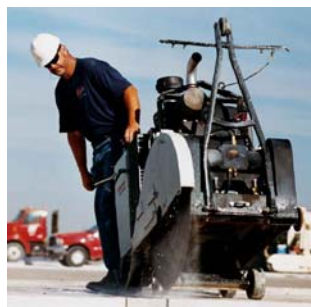

CORTADORAS DE SUELO

Con estas cortadoras, podrá hacer zanjas, realizar cortes, etc... en cualquier tipo de pavimento, como asfalto, hormigón, etc... Tecnología americana, con sistemas patentados para aumentar el rendimiento y seguridad.

Una amplia gama de máquinas para el profesional de la construcción.

Disco	Corte	Motor	Comentarios	Precio
400 mm	145 mm	Gasolina Honda 13 cv Arranq. man.		2.130 €
		Eléctrico 5,5 cv, 400 V		1.950 €
400 mm	145 mm	Gasolina Honda 13 cv Arranq. man.	Bajada por pistón y volante	2.500 €
450 mm	165 mm	Gasolina Honda 13 cv Arranq. man.	Bajada por pistón y volante	2.625 €
		Diesel Hatz 9,9 cv Arranq. man.	Bajada por pistón y volante	4.430 €
500 mm	185 mm	Gasolina Honda 13 cv Arranq. man.	Bajada por pistón y volante	3.310 €
		Gasolina Honda 20 cv Arranq. eléc.	Bajada por pistón y volante	5.460 €
		Diesel Hatz 11 cv Arranq. man.	Bajada por pistón y volante	5.565 €
		Diesel Hatz 15 cv Arranq. eléc.	Bajada por pistón y volante	7.560 €
500 mm	185 mm	Gasolina Honda 20 cv Arranq. eléc.	Avance automático. Bajada por pistón y volante	7.875 €
500 mm	185 mm	Diesel Hatz 15 cv Arranq. eléc.	Avance automático. Bajada por pistón y volante	9.660 €